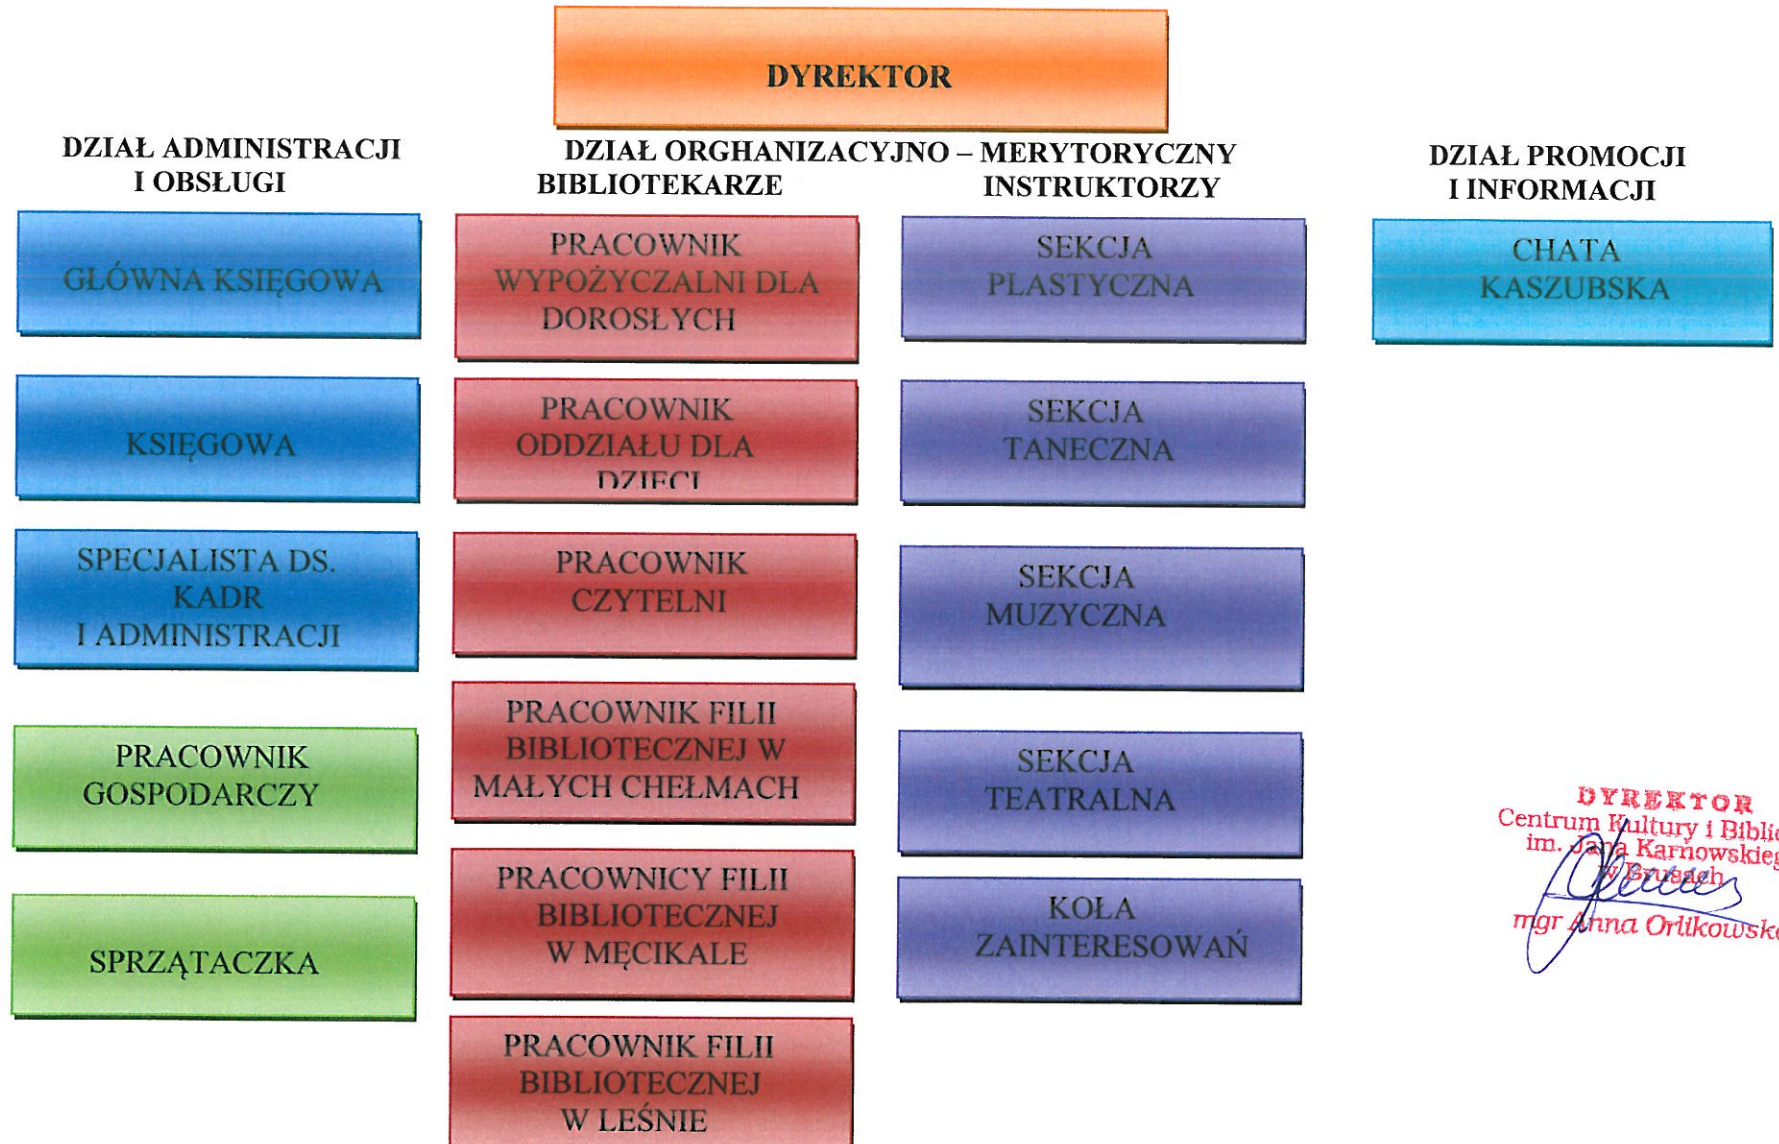

## SCHEMAT ORGANIZACYJNY CENTRUM KULTURY I BIBLIOTEKI IM. JANA KARNOWSKIEGO W BRUSACH

**DYREKTOR**  
Centrum Kultury i Biblioteki  
im. Jana Karnowskiego  
w Brusach  
*Anna Orlikowska*  
mgr Anna Orlikowska